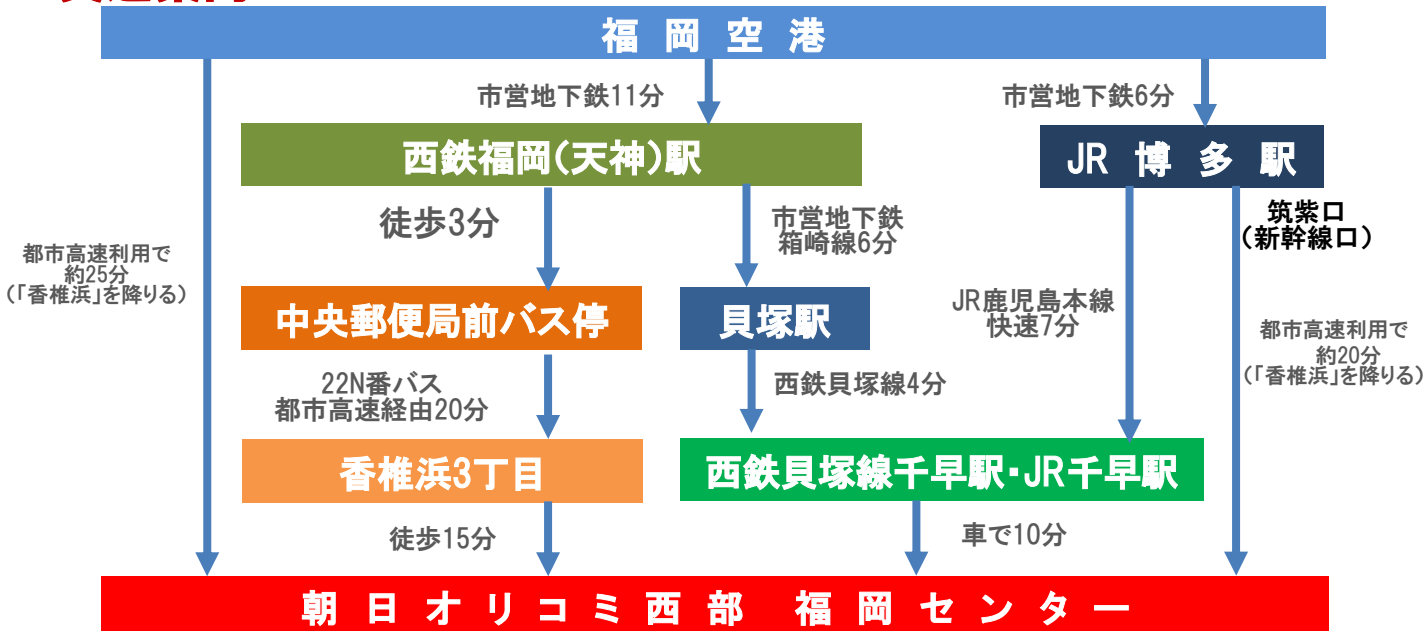

朝日オリコミ西部(株)福岡センター 新社屋周辺地図

至 北九州

交通案内

朝日オリコミ西部 株式会社
福岡センター

〒813-0018 福岡市東区香椎浜ふ頭2丁目3番8号

TEL(092)665-5500

FAX(092)665-5501